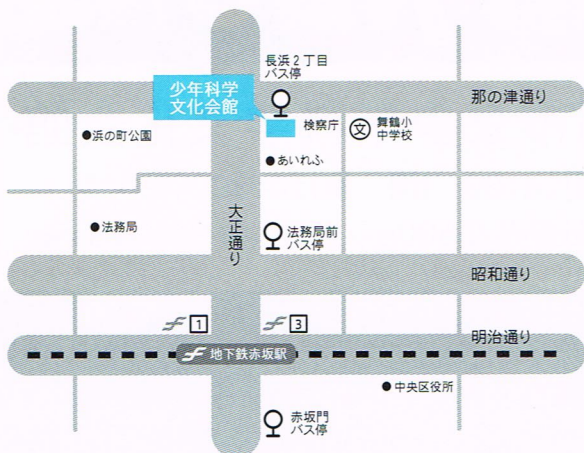

会場までのアクセス

福岡市営地下鉄

地下鉄「赤坂駅」下車 3番出口または1番出口より徒歩5分

西鉄バス

*天神から
「三越前1Aのりば」福浜行き(61番/68番) 長浜2丁目下車 徒歩1分

*博多駅から

「博多駅交通センター1F4番のりば」福浜行き(68番) 長浜2丁目下車 徒歩1分
「博多駅交通センター1F3番のりば」明治通り経由 赤坂門下車 徒歩5分